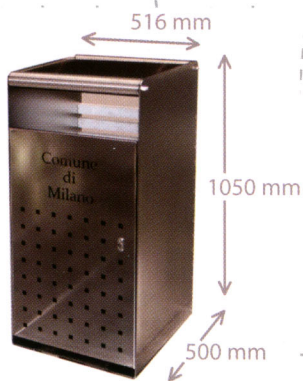

MOD. COD.

COMO AU 103 AISI 304 E CEMENTO

MOD. COD.

ISEO AU 101 AISI 304  
PIASTRA DI FISSAGGIO Ø 300mm

MOD. COD.

LUGANO AU 104 AISI 304 SAT

MOD. COD.

GARDA AU 102 AISI 304  
PIASTRA DI FISSAGGIO Ø 300mm