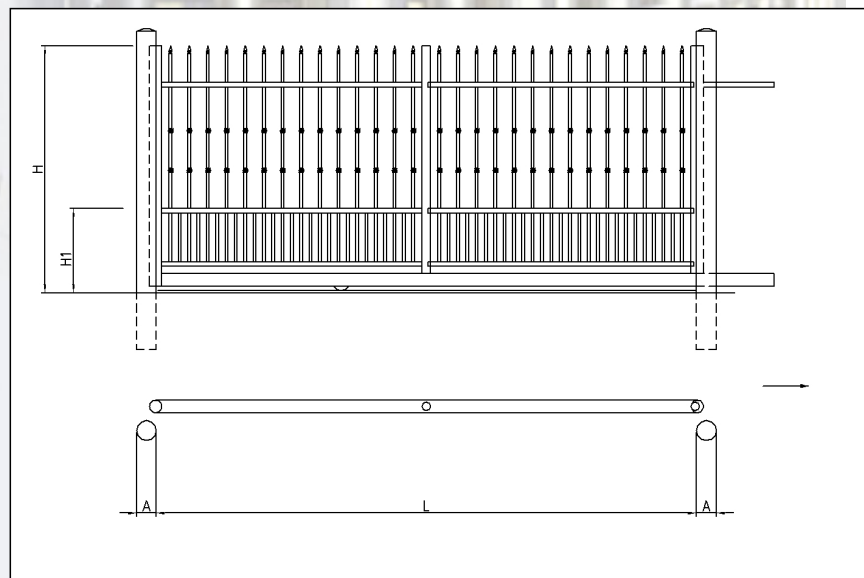

FUTURA 3

SCOFUT3

**"FUTURA 3" STYLE
SLIDING GATE PIPE Ø 20
PITCH 132mm - AISI 304
STAINLESS STEEL SATIN
FINISH (AISI 316L -
DIMENSIONS AND
MOTORIZATION ON
REQUEST).**

**CANCELLO SCORREVOLE
MODELLO FUTURA3 TUBO
Ø 20 INTERASSE 132 mm.
AISI 304 SATINATO
(MISURE, AISI 316L E
PREDISPOSIZIONE
AUTOMAZIONE SU
RICHIESTA)**

Sliding gates with one or two panels (dimensions and motorized lock on request). It does not need any type of maintenance and keeps all mechanical and aesthetic qualities of stainless steel in time passing-by.

Cancello scorrevole realizzabile secondo specifiche dimensionali fornite dal cliente. Su richiesta è possibile predisporre il manufatto per l'installazione di un impianto di automazione. Non necessita di alcuna manutenzione e conserva inalterate nel tempo tutte le qualità meccaniche ed estetiche dell'acciaio inox satinato.