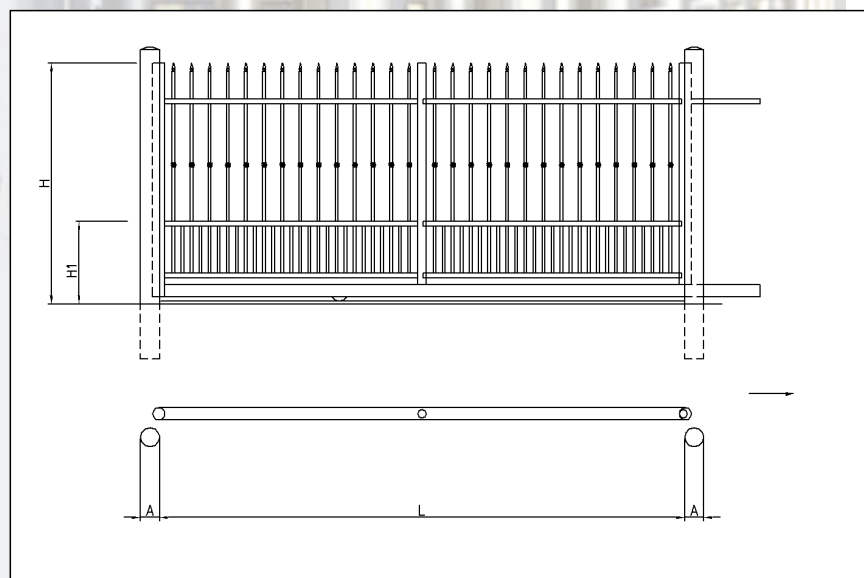

## FUTURA 2

SCOFUT2

**"FUTURA 2" STYLE  
SLIDING GATE PIPE Ø 20  
PITCH 132mm, - AISI 304  
STAINLESS STEEL SATIN  
FINISH (AISI 316L -  
DIMENSIONS AND  
MOTORIZATION ON  
REQUEST).**

**CANCELLO SCORREVOLE  
MODELLO FUTURA2 TUBO  
Ø 20 INTERASSE 132 mm.  
AISI 304 SATINATO  
(MISURE, AISI 316L E  
PREDISPOSIZIONE  
AUTOMAZIONE SU  
RICHIESTA)**

*Sliding gates with one or two panels (dimensions and motorized lock on request). It does not need any type of maintenance and keeps all mechanical and aesthetic qualities of stainless steel in time passing-by.*

*Cancello scorrevole realizzabile secondo specifiche dimensionali fornite dal cliente. Su richiesta è possibile predisporre il manufatto per l'installazione di un impianto di automazione. Non necessita di alcuna manutenzione e conserva inalterate nel tempo tutte le qualità meccaniche ed estetiche dell'acciaio inox satinato.*