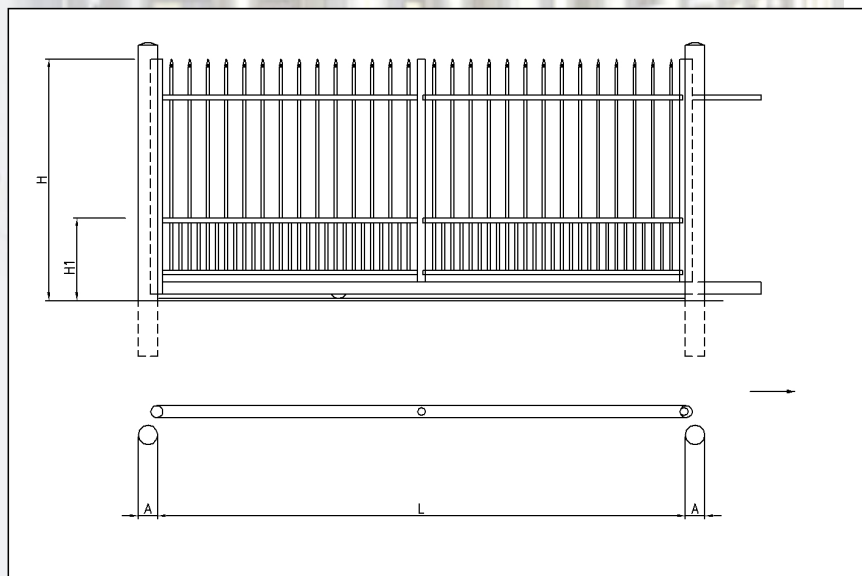

FUTURA 1

SCOFUT1

**"FUTURA 1" STYLE
SLIDING GATE PIPE Ø 20
PITCH 132mm - AISI 304
STAINLESS STEEL SATIN
FINISH (AIS 316L -
DIMENSIONS AND
MOTORIZATION ON
REQUEST).**

**CANCELLO SCORREVOLE
MODELLO FUTURA1 TUBO
Ø 20 INTERASSE 132 mm.
AIS 304 SATINATO
(MISURE, AISI 316L E
PREDISPOSIZIONE
AUTOMAZIONE SU
RICHIESTA)**

Sliding gates with one or two panels (dimensions and motorized lock on request). It does not need any type of maintenance and keeps all mechanical and aesthetic qualities of stainless steel in time passing-by.

Cancello scorrevole realizzabile secondo specifiche dimensionali fornite dal cliente. Su richiesta è possibile predisporre il manufatto per l'installazione di un impianto di automazione. Non necessita di alcuna manutenzione e conserva inalterate nel tempo tutte le qualità meccaniche ed estetiche dell'acciaio inox satinato.