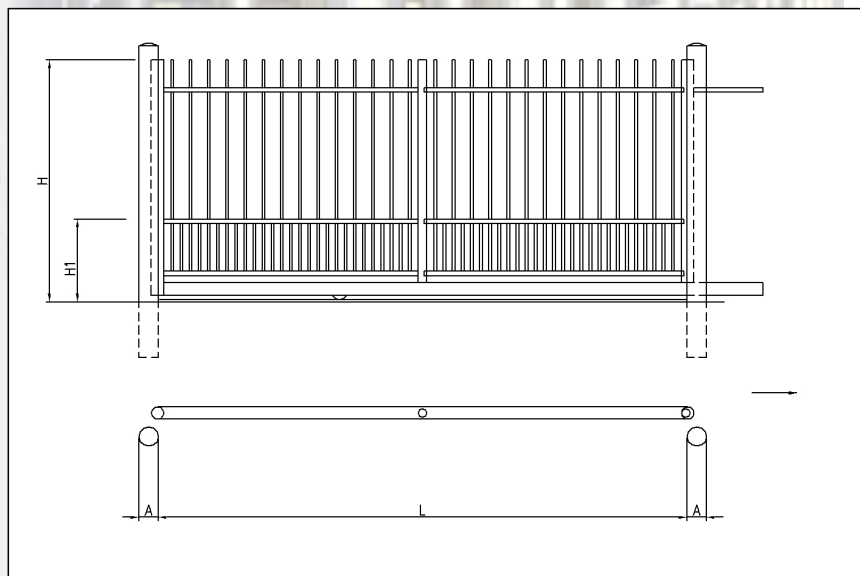

FUTURA

SCOFUT

**"FUTURA" STYLE SLIDING
GATE PIPE Ø 20 PITCH
132mm - AISI 304
STAINLESS STEEL SATIN
FINISH (AISI 316L -
DIMENSIONS AND
MOTORIZATION ON
REQUEST).**

**CANCELLO SCORREVOLE
MODELLO FUTURA TUBO
Ø 20 INTERASSE 132 mm.
AISI 304 SATINATO
(MISURE, AISI 316L E
PREDISPOSIZIONE
AUTOMAZIONE SU
RICHIESTA)**

Sliding gates with one or two panels (dimensions and motorized lock on request). It does not need any type of maintenance and keeps all mechanical and aesthetic qualities of stainless steel in time passing-by.

Cancello scorrevole realizzabile secondo specifiche dimensionali fornite dal cliente. Su richiesta è possibile predisporre il manufatto per l'installazione di un impianto di automazione. Non necessita di alcuna manutenzione e conserva inalterate nel tempo tutte le qualità meccaniche ed estetiche dell'acciaio inox satinato.