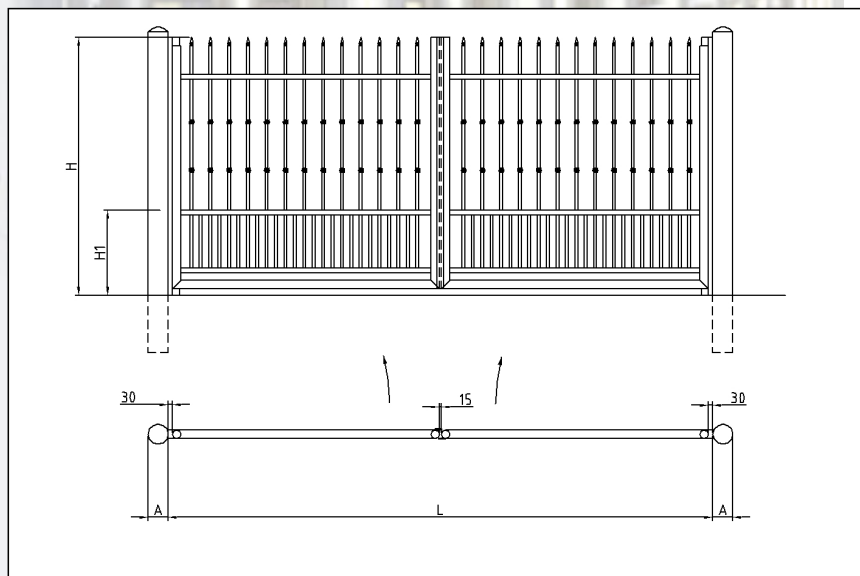

## FUTURA 3

RAGFUT3

**"FUTURA 3" STYLE  
SWING GATE PIPE 20 Ø  
PITCH 132 MM. -  
STAINLESS STEEL AISI  
304 SATIN FINISH**

**CANCELLO A RAGGIO  
FUTURA 3 TUBO DN 20  
INTERASSE 132 mm.  
AIS I 304 SATINATO**

*Cancello a raggio realizzabile secondo specifiche dimensionali fornite dal cliente. Su richiesta è possibile predisporre il manufatto per l'installazione di un impianto di automazione. Non necessita di alcuna manutenzione e conserva inalterate nel tempo tutte le qualità meccaniche ed estetiche dell'acciaio inox satinato.*