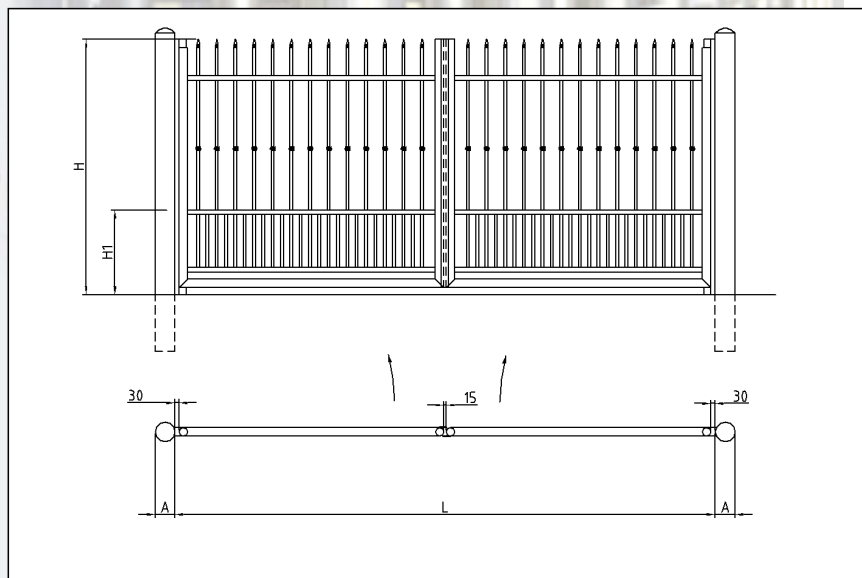

FUTURA 2

RAGFUT2

**"FUTURA 2" STYLE
SWING GATE PIPE 20 Ø
PITCH 132 MM. -
STAINLESS STEEL AISI
304 SATIN FINISH**

**CANCELLO A RAGGIO
FUTURA 2 TUBO DN 20
INTERASSE 132 mm.
AIS I 304 SATINATO**

Swing open gates with one or two panels (dimensions and motorized lock on request). It does not need any type of maintenance and keeps all mechanical and aesthetical qualities of stainless steel in time passing-by.

Cancello a raggio realizzabile secondo specifiche dimensionali fornite dal cliente. Su richiesta è possibile predisporre il manufatto per l'installazione di un impianto di automazione. Non necessita di alcuna manutenzione e conserva inalterate nel tempo tutte le qualità meccaniche ed estetiche dell'acciaio inox satinato.