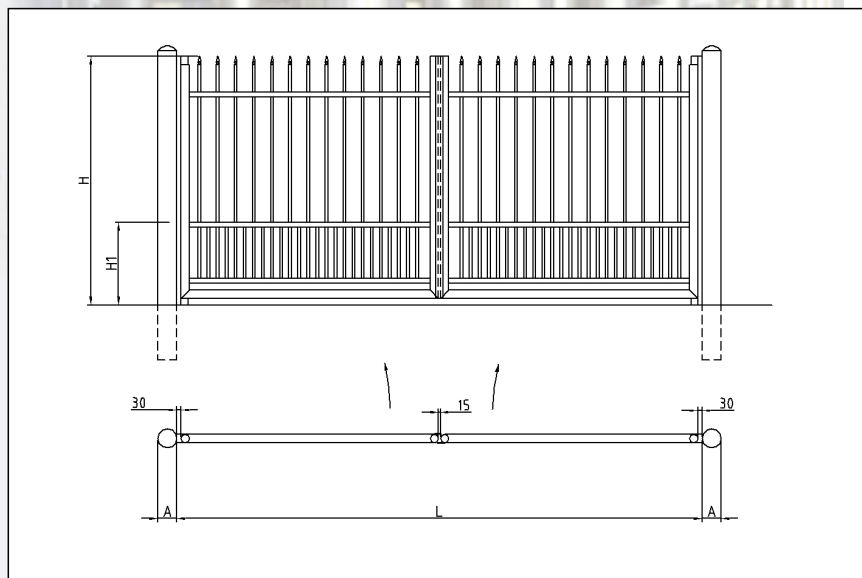

FUTURA 1

RAGFUT1

**"FUTURA 1" STYLE
SWING GATE PIPE 20 Ø
PITCH 132 MM. -
STAINLESS STEEL AISI
304 SATIN FINISH**

**CANCELLO A RAGGIO
FUTURA 1 TUBO DN 20
INTERASSE 132 mm.
AIS I 304 SATINATO**

Swing open gates with one or two panels (dimensions and motorized lock on request). It does not need any type of maintenance and keeps all mechanical and aesthetical qualities of stainless steel in time passing-by.

Cancello a raggio realizzabile secondo specifiche dimensionali fornite dal cliente. Su richiesta è possibile predisporre il manufatto per l'installazione di un impianto di automazione. Non necessita di alcuna manutenzione e conserva inalterate nel tempo tutte le qualità meccaniche ed estetiche dell'acciaio inox satinato.