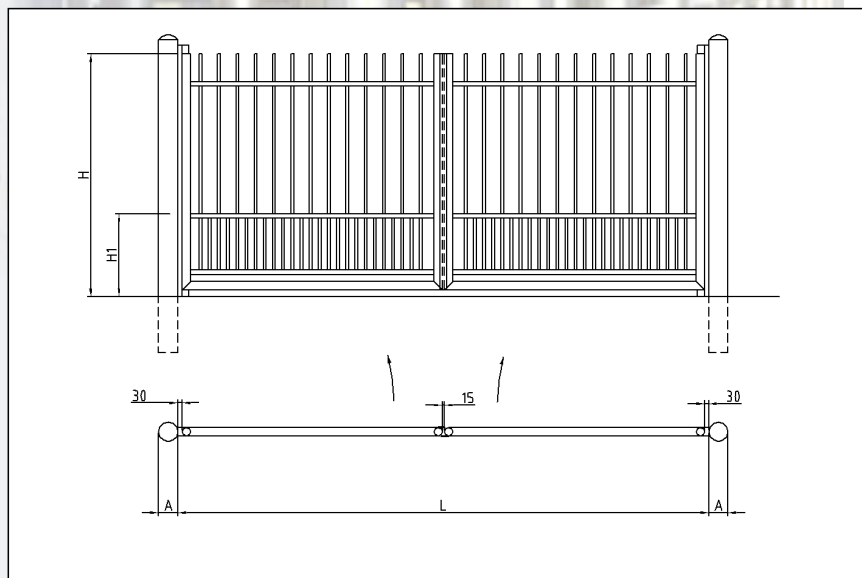

## FUTURA

RAGFUT

**"FUTURA" STYLE  
SWING GATE PIPE 20 Ø  
PITCH 132 MM. -  
STAINLESS STEEL AISI  
304 SATIN FINISH**

**CANCELLO A RAGGIO  
FUTURA TUBO DN 20  
INTERASSE 132 mm.  
AIS I 304 SATINATO**

*Swing open gates with one or two panels (dimensions and motorized lock on request). It does not need any type of maintenance and keeps all mechanical and aesthetical qualities of stainless steel in time passing-by.*

*Cancello a raggio realizzabile secondo specifiche dimensionali fornite dal cliente. Su richiesta è possibile predisporre il manufatto per l'installazione di un impianto di automazione. Non necessita di alcuna manutenzione e conserva inalterate nel tempo tutte le qualità meccaniche ed estetiche dell'acciaio inox satinato.*