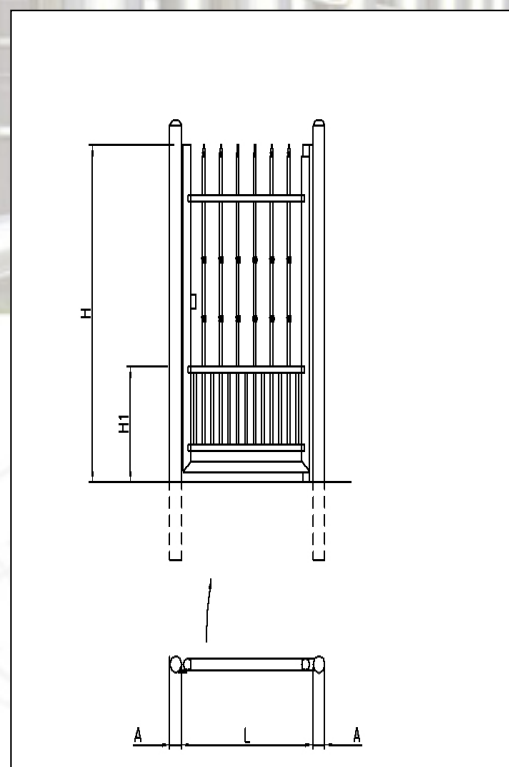

## FUTURA 3

PEDFUT3

**PEDESTRIAN GATE  
STYLE "FUTURA3" -  
PIPE Ø 20 WITH  
DISTANCE 132 mm -  
STAINLESS STEEL AISI  
304 SATIN FINISH**

*Pedestrian gate  
(dimensions on request) .  
It does not need any type  
of maintenance and keeps  
all mechanical and  
aesthetical qualities of  
stainless steel unchanged  
in time passing-by.*

**CANCELLO PEDONALE  
MODELLO "FUTURA3" -  
TUBO Ø 20 INTERASSE  
132 mm - INOX AISI  
304 SATINATO**

*Cancello pedonale  
realizzabile con dimensioni  
a richiesta del cliente. Non  
necessita di alcuna  
manutenzione e conserva  
inalterate nel tempo tutte  
le qualità meccaniche ed  
estetiche dell'acciaio inox  
satinato.*