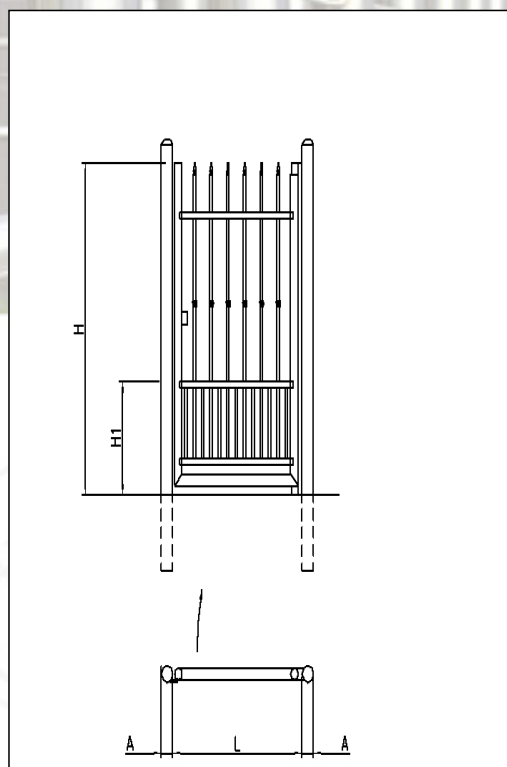

## FUTURA 2

PEDFUT2

**PEDESTRIAN GATE  
STYLE "FUTURA2" -  
PIPE Ø 20 WITH  
DISTANCE 132 mm -  
STAINLESS STEEL AISI  
304 SATIN FINISH**

*Pedestrian gate  
(dimensions on request) .  
It does not need any type  
of maintenance and keeps  
all mechanical and  
aesthetical qualities of  
stainless steel unchanged  
in time passing-by.*

**CANCELLO PEDONALE  
MODELLO "FUTURA2" -  
TUBO Ø 20 INTERASSE  
132 mm - INOX AISI  
304 SATINATO**

*Cancello pedonale  
realizzabile con dimensioni  
a richiesta del cliente. Non  
necessita di alcuna  
manutenzione e conserva  
inalterate nel tempo tutte  
le qualità meccaniche ed  
estetiche dell'acciaio inox  
satinato.*