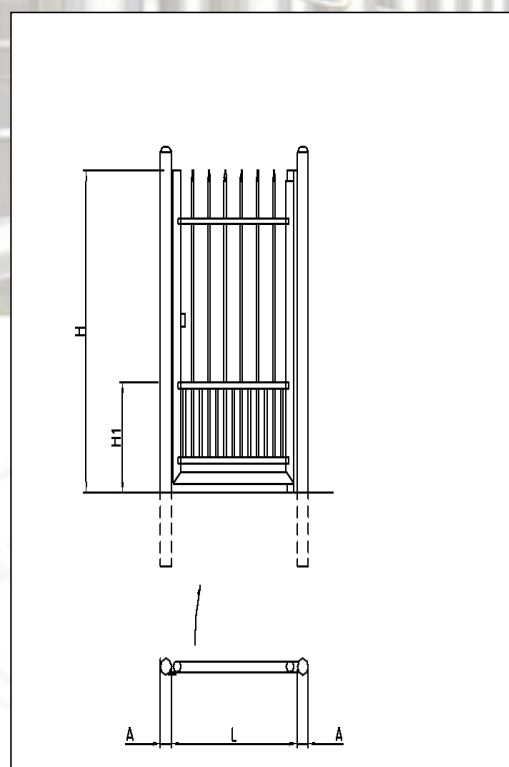

FUTURA 1

PEDFUT1

**PEDESTRIAN GATE
STYLE "FUTURA1" -
PIPE Ø 20 WITH
DISTANCE 132 mm -
STAINLESS STEEL AISI
304 SATIN FINISH**

*Pedestrian gate
(dimensions on request) .
It does not need any type
of maintenance and keeps
all mechanical and
aesthetical qualities of
stainless steel unchanged
in time passing-by.*

**CANCELLO PEDONALE
MODELLO "FUTURA1" -
TUBO Ø 20 INTERASSE
132 mm - INOX AISI
304 SATINATO**

*Cancello pedonale
realizzabile con dimensioni
a richiesta del cliente. Non
necessita di alcuna
manutenzione e conserva
inalterate nel tempo tutte
le qualità meccaniche ed
estetiche dell'acciaio inox
satinato.*