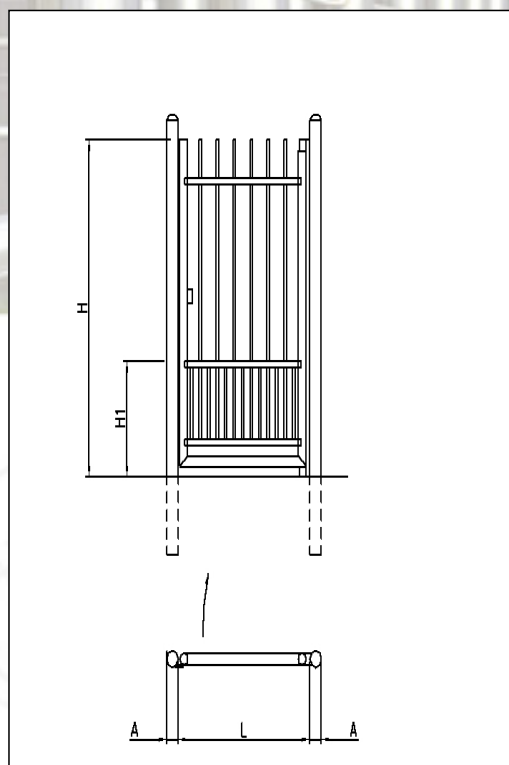

FUTURA

PEDFUT

**PEDESTRIAN GATE
STYLE "FUTURA" - PIPE
Ø 20 WITH DISTANCE
132 mm - STAINLESS
STEEL AISI 304 SATIN
FINISH**

*Pedestrian gate
(dimensions on request) .
It does not need any type
of maintenance and keeps
all mechanical and
aesthetical qualities of
stainless steel unchanged
in time passing-by.*

**CANCELLO PEDONALE
MODELLO "FUTURA" -
TUBO Ø 20 INTERASSE
132 mm - INOX AISI
304 SATINATO**

*Cancello pedonale
realizzabile con dimensioni
a richiesta del cliente. Non
necessita di alcuna
manutenzione e conserva
inalterate nel tempo tutte
le qualità meccaniche ed
estetiche dell'acciaio inox
satinato.*