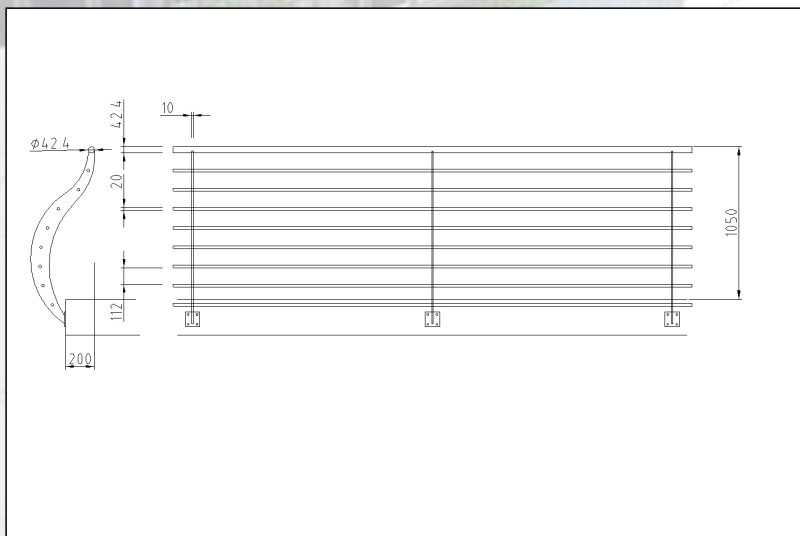

### BALUSTRADE WITH FLAT STANDS

*Balustrade kit, quick to  
assembly without weld  
needing. It is just perfect  
to realize interiors and  
raising*

### PARAPETTO CON PIANTANE IN PIATTO SAGOMATO, CORRIMANO DN 42,4 mm E CORRENTI DN 20 mm.

*Parapetto di rapido  
assemblaggio ideale per  
interni ed esterni.*

I dati, le specifiche e le rappresentazioni del seguente catalogo non sono impegnative. Expo Inox s.p.a. si riserva di introdurre, in qualsiasi momento, le modifiche che ritiene necessarie.