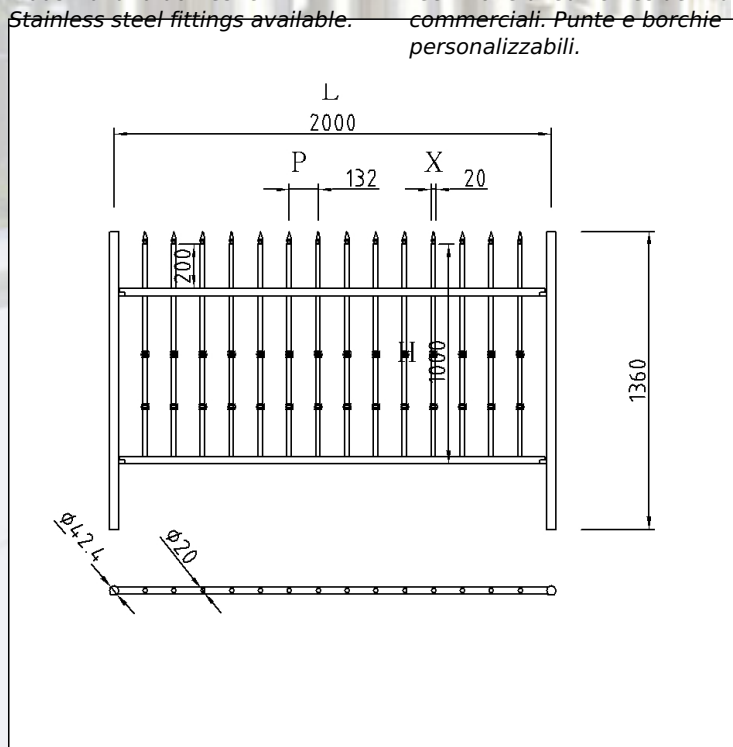

FUTURA3

FUT10PN203

**FENCE PANEL STYLE
"FUTURA 3" - PIPE Ø 20
PITCH 132 mm -
STAINLESS STEEL AISI
304 SATIN FINISH**

**PANNELLO RECINZIONE
MODELLO FUTURA3 -
TUBO Ø 20 CON
INTERASSE 132 mm -
INOX AISI 304 SATINATO**

Round session tubular modular fencing panels joint to easy and quick installation support piles with any welding. Thanks to laser manufacturing process, special technical, practical and aesthetical proprieties of stainless steel, easily fit into any architectural context both industrial and domestic.

Pannello modulare realizzato in acciaio inossidabile con tecnologia laser e tubi e montanti a sezione tonda. Il design sofisticato e moderno, le elevate proprietà meccaniche e di resistenza agli agenti atmosferici ne fanno un complemento ideale per la recinzione di edifici residenziali e commerciali. Punte e borchie personalizzabili.