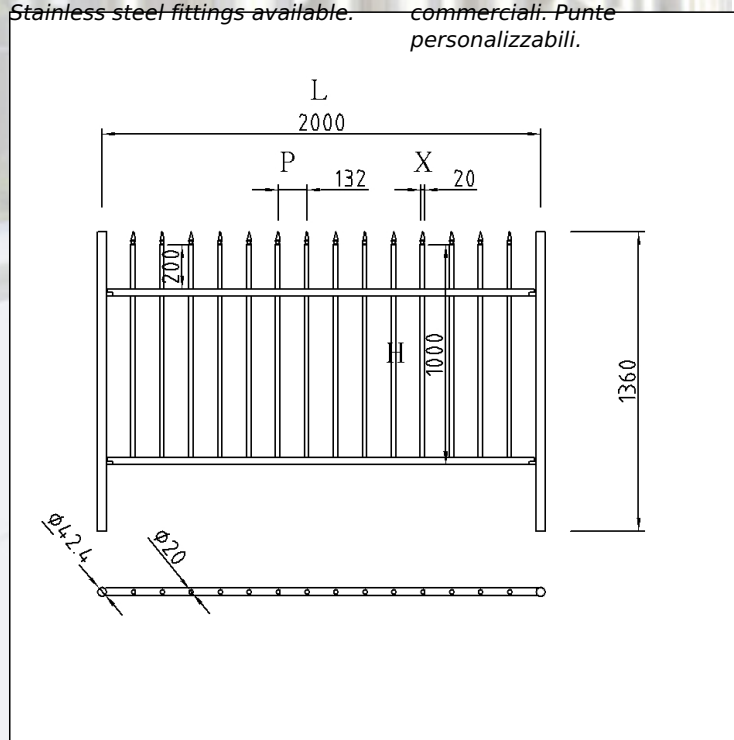

## FUTURA1

FUT10PN201

**FENCE PANEL STYLE  
"FUTURA 1" - PIPE Ø 20  
PITCH 132 mm -  
STAINLESS STEEL AISI  
304 SATIN FINISH**

**PANNELLO RECINZIONE  
MODELLO FUTURA1 -  
TUBO Ø 20 CON  
INTERASSE 132 mm -  
INOX AISI 304 SATINATO**

*Round session tubular modular fencing panels joint to easy and quick installation support piles with any welding. Thanks to laser maufacturing process, special technical, pratical and aesthetical proprieties of stainless steel, easily fit into any architectural context both industrial and domestic.*

*Pannello modulare realizzato in acciaio inossidabile con tecnologia laser e tubi e montanti a sezione tonda. Il design sofisticato e moderno, le elevate proprietà meccaniche e di resistenza agli agenti atmosferici ne fanno un complemento ideale per la recinzione di edifici residenziali e commerciali. Punte personalizzabili.*